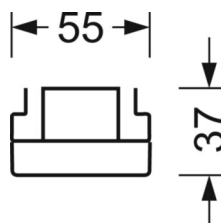

прибородержатель переменный IP 64 - Individual.Lens.Optic - прямой, очень широко направленный свет - без видимых стыков

Ламподержатель из оцинкованного стального профиля; слой цинка в сочетании с лаком на полиэфирной смоле хорошо защищает от коррозии; крепление без инструментов, с помощью встроенных нажимных затворов, защита от кражи. Встроенные пластиковые торцы с уплотнительными краями и одно замкнутое уплотнение вокруг, для несущей шины классов защиты до IP64. В несущей трековой шине позиционируется по-разному. Цвет корпуса белый стандартный для электротехники RAL 9016; Прямой, очень широко направленный свет, распространяющийся через линзу «Individual.Lens.Optic» из пластика ПММА. Оптика отдельных линз с прозрачным уплотнением делает сборку и установку предельно удобными, а плоскость легко чистится. Тройные ряды из отдельных линз и лампо-/прибородержатели, идеально согласованные между собой, обеспечивают цельный вид без стыков и неравномерностей. Подключение к электросети через присоединительный провод длиной 1 м для свободного позиционирования ламподержателя в световой полосе и 5-полюсную втычную деталь для быстрой сборки со свободным выбором фаз. Сменные блоки, позволяющие легко модернизировать освещение, существенно продлевают срок службы всей осветительной установки.

параметры